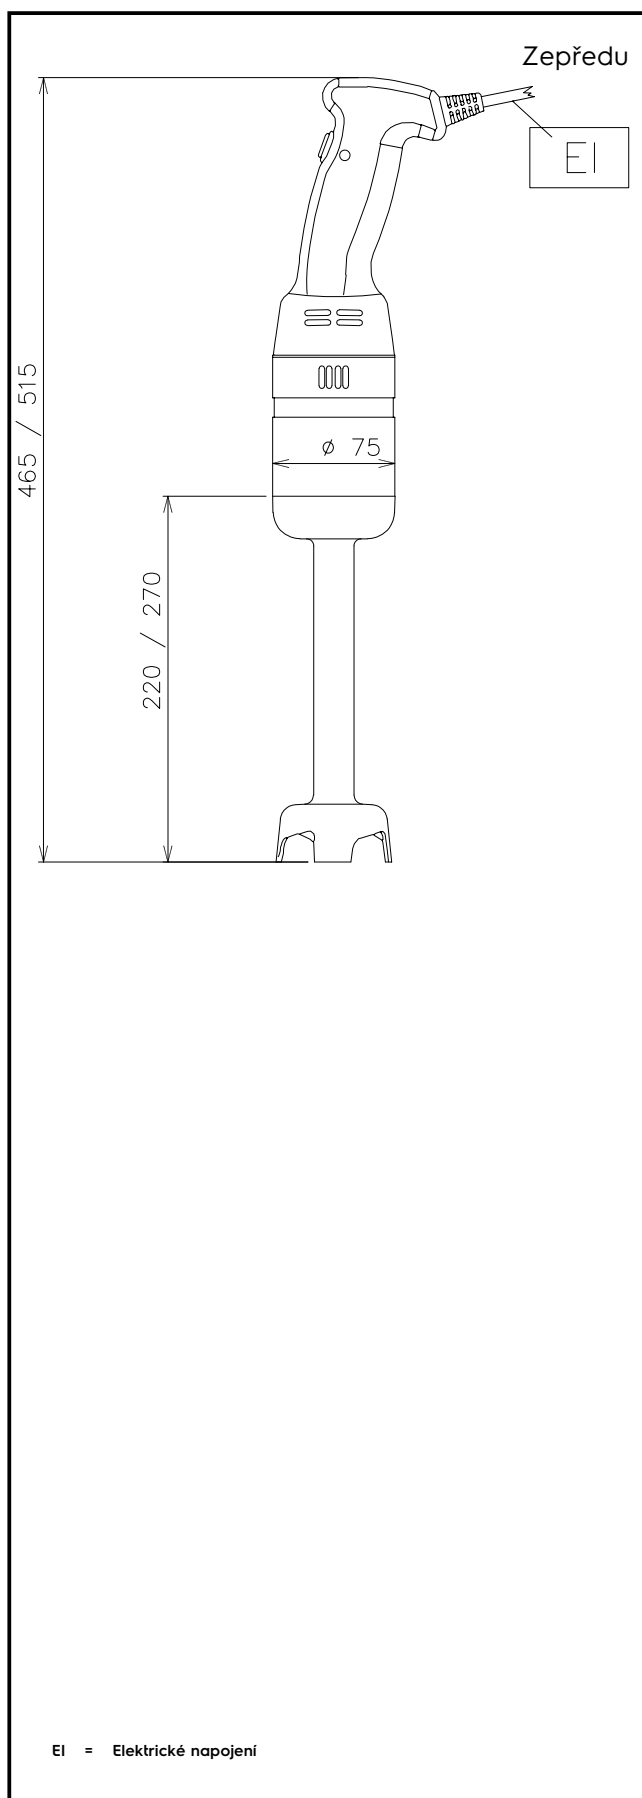

Elektro

Napětí:	230 V/1N ph/50 Hz
Příkon max:	0.25 kW
Celkový příkon:	0.25 kW

Hlavní informace

Vnější rozměry, Šířka	110 mm
Vnější rozměry, Hloubka	75 mm
Vnější rozměry, Výška	
600024 (SMT20W25)	470 mm
600026 (SMT25W25)	520 mm
Netto váha (kg):	
600024 (SMT20W25)	1.4
600026 (SMT25W25)	1.45
Počet rychlostí:	1

Ruční tyčové mixéry
Speedy mixér - 250W, 1 rychlost

Společnost si vyhrazuje právo provádět změny v produktech bez předchozího upozornění. Všechny informace byly správné v době tisku.

2026.04.21